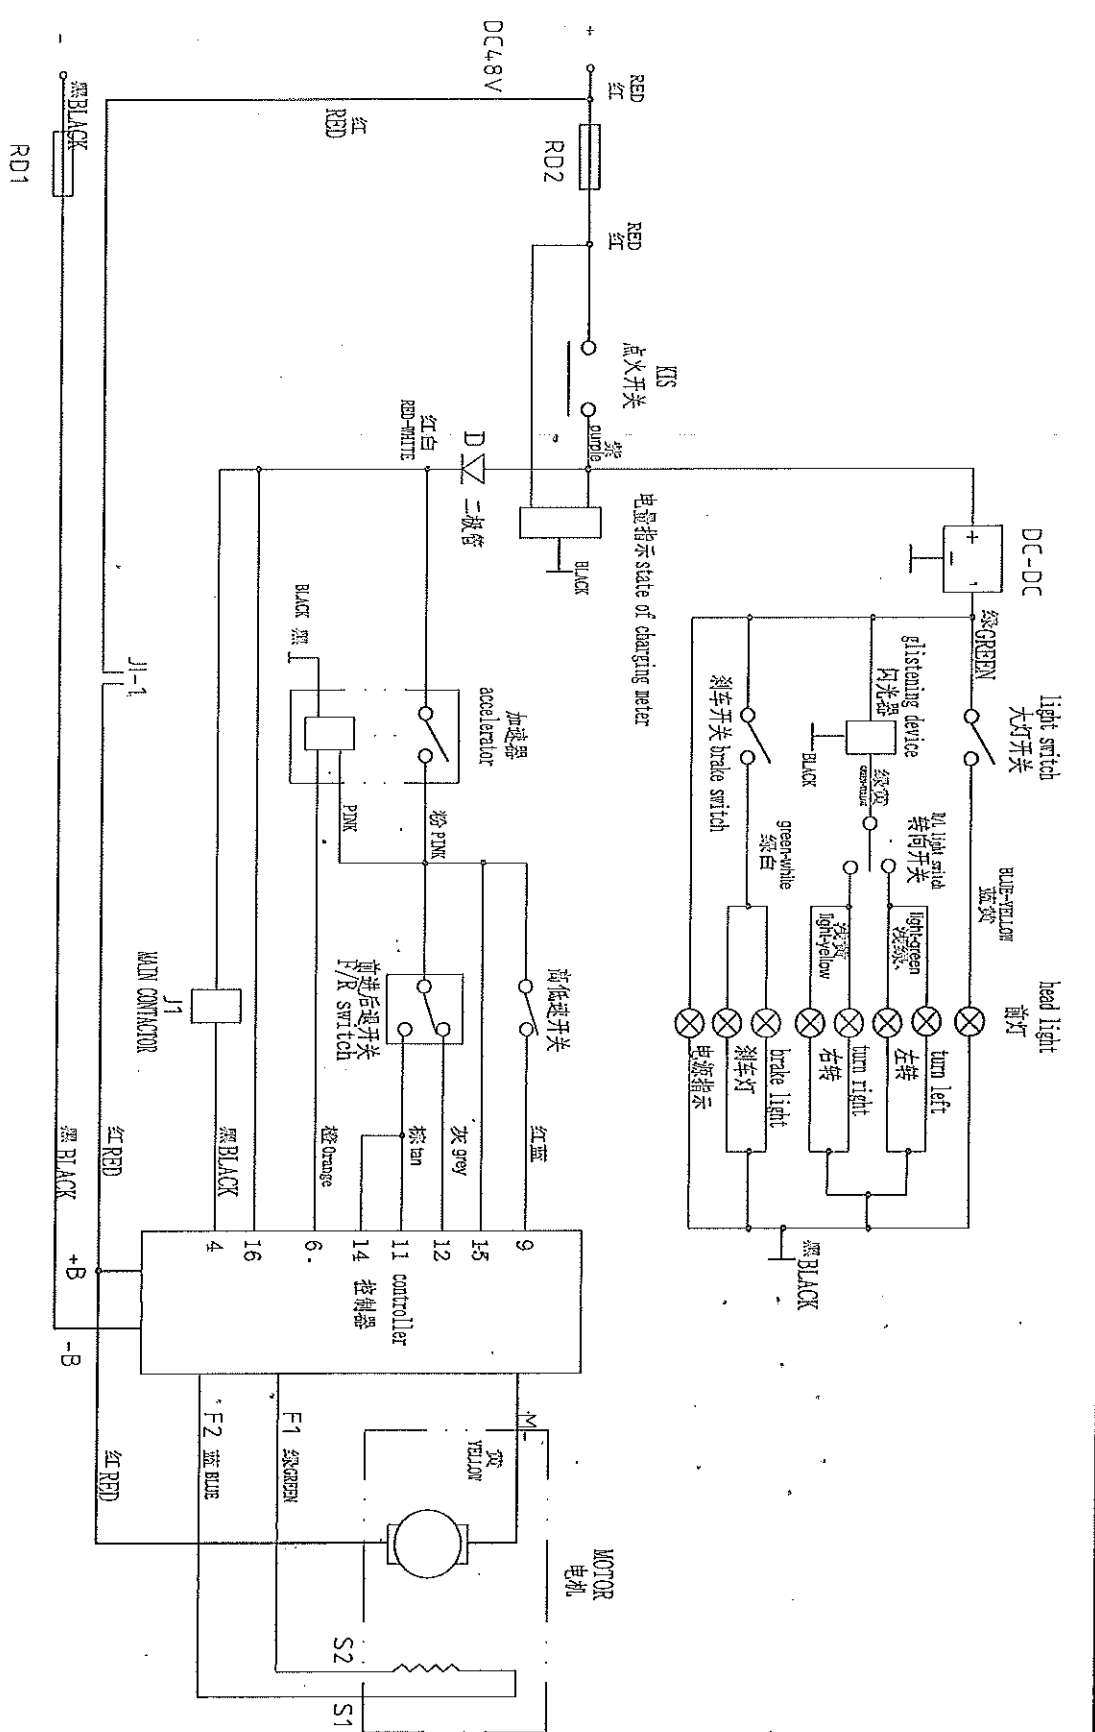

Golf Controller

天义控制器48V300A

电气控制原理图				深圳市海威马电动车有限公司			
型号: T200-3				图号: HBG2-3710100-3			
设计	审核	日期	数量	比例	共 1 页	第 1 页	
张明	李强	06.12.30	1	1:1			
校核	日期	数量	比例	共 1 页	第 1 页		
李强	06.12.30	1	1:1				